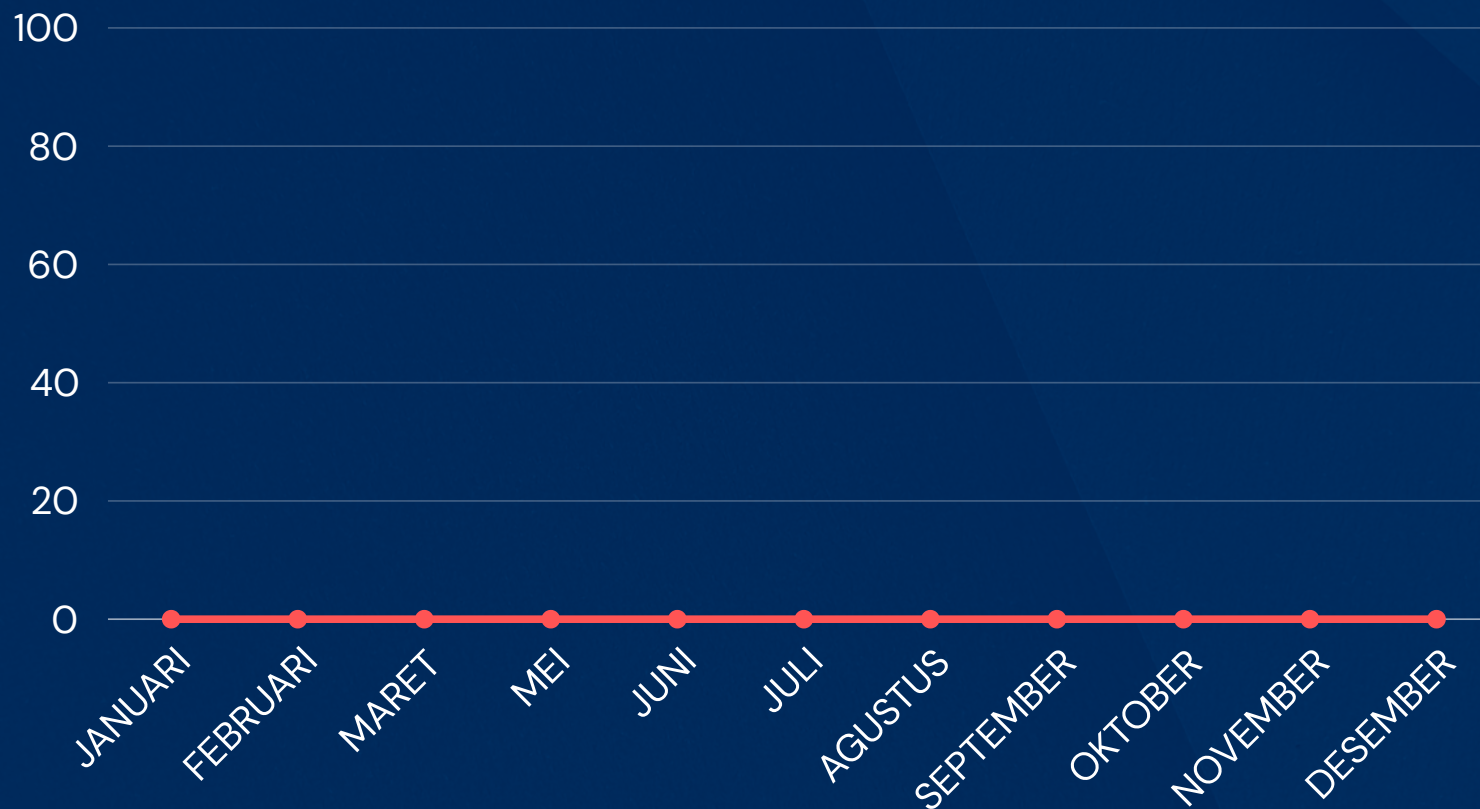

LAPORAN

**LAYANAN INFORMASI PUBLIK
TAHUN 2022**

PPID BAWASLU KABUPATEN MADIUN

BADAN PENGAWAS PEMILIHAN UMUM KABUPATEN MADIUN, JAWA TIMUR
Jl. Raya Ponorogo No.131 kecamatan geger Kabupaten Madiun

GRAFIK INFORMASI PUBLIK

Selama tahun 2022 bawaslu kabupaten madiun belum menerima permohonan yang di ajukan oleh masyarakat maupun lembaga yang membutuhkan akan akses informasi

GRAFIK INFORMASI PUBLIK YANG DIKABULKAN

Selama tahun 2022, tidak ada pengajuan permohonan layanan informasi publik sehingga Bawalu kabupaten Madiun tidak mengeluarkan informasi publik yang dikabulkan (NIHIL)