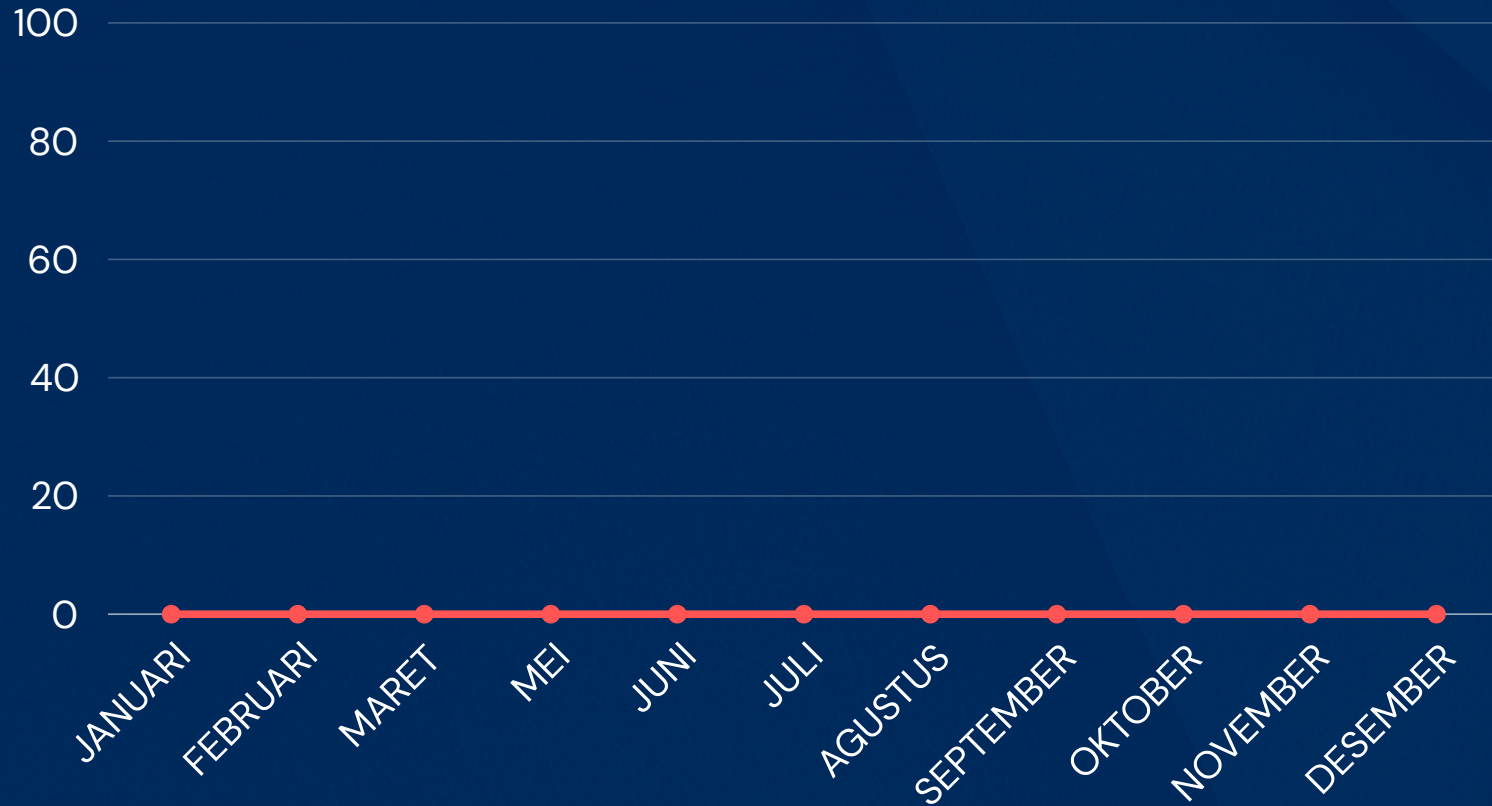

LAPORAN

**LAYANAN INFORMASI PUBLIK
TAHUN 2022**

PPID BAWASLU KABUPATEN MADIUN

BADAN PENGAWAS PEMILIHAN UMUM KABUPATEN MADIUN, JAWA TIMUR
Jl. Raya Ponorogo No.131 kecamatan geger Kabupaten Madiun

GRAFIK INFORMASI PUBLIK