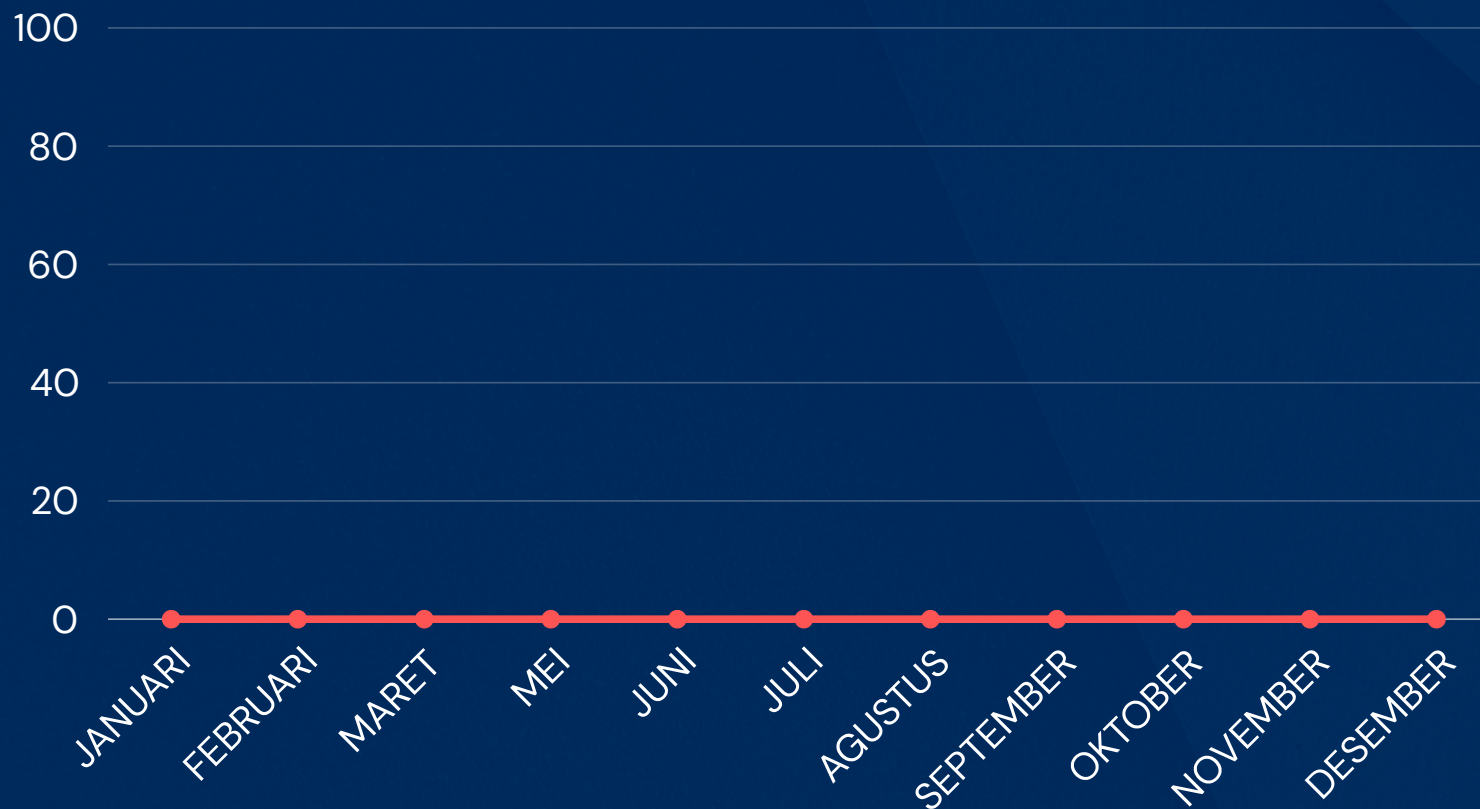

GRAFIK INFORMASI PUBLIK YANG DI TOLAK

Karena tidak ada permohonan selama Tahun 2022, maka bawaslu Kabupaten amdiun tidak mengeluarkan keputusan untuk permohonan yang di tolak (NIHIL)